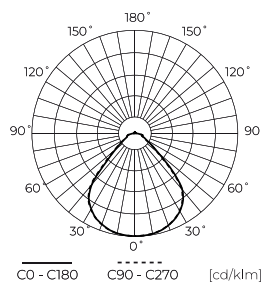

Fényeloszlás