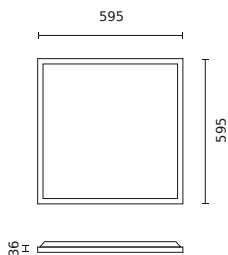

LED line PRIME

Kód: 216846

EAN: 5905378216846

**Panel Backlit 4CCT (2,7/3/4/5K)
34/36/38/40W 5300lm UGR<19 60x60cm
fehér PRIME**

Műszaki rajz